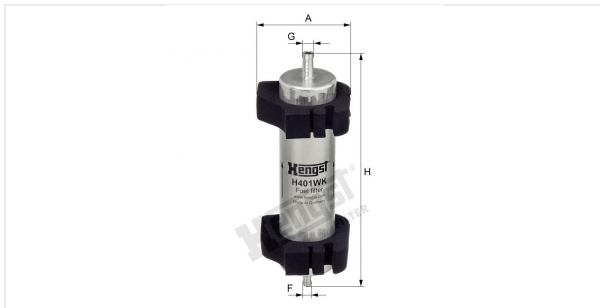

Магистральный топливный фильтр  
H401WK

Технические спецификации

Номер ЭОД	2110200000
EAN	4030776030181
Статус	Доступен

Параметры в мм

A	55.00
B	
C	
D	
E	
F	9.00
G	11.00
H	249.00