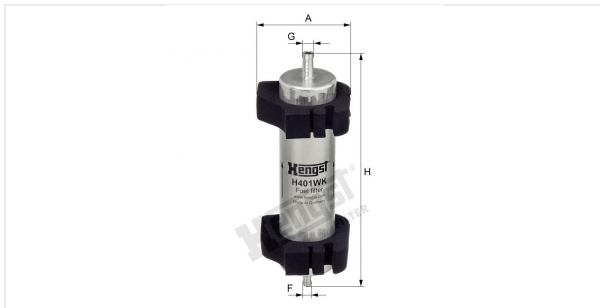

Магистральный топливный фильтр
H401WK

Технические спецификации

Номер ЭОД	2110200000
EAN	4030776030181
Статус	Доступен

Параметры в мм

A	55.00
B	
C	
D	
E	
F	9.00
G	11.00
H	249.00