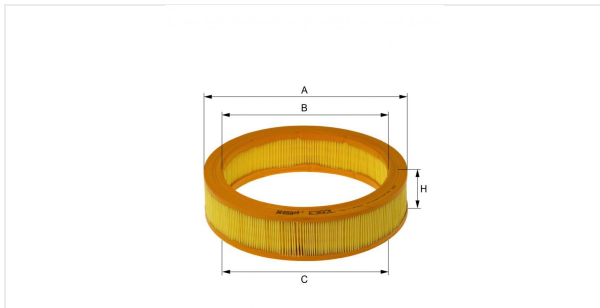

Патрон воздушного фильтра
E392L

Технические спецификации

Номер ЭОД	2146310000
EAN	4030776007923
Статус	Доступен

Параметры в мм

A	296.00
B	240.00
C	240.00
D	
E	
F	
G	
H	72.00