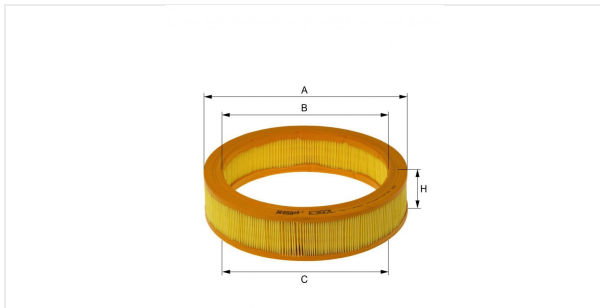

Патрон воздушного фильтра  
E392L

**Технические спецификации**

Номер ЭОД	2146310000
EAN	4030776007923
Статус	Доступен

**Параметры в мм**

A	296.00
B	240.00
C	240.00
D	
E	
F	
G	
H	72.00