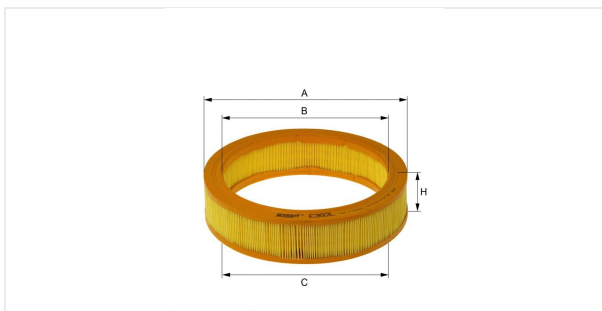

Патрон воздушного фильтра
E392L

Технические спецификации

Номер ЭОД	2146310000
EAN	4030776007923
Статус	Доступен

Параметры в мм

A	296.00
B	240.00
C	240.00
D	
E	
F	
G	
H	72.00