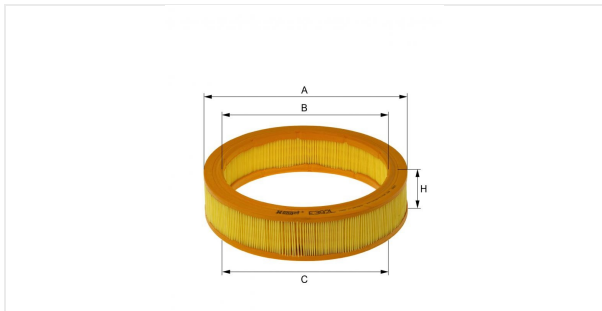

Патрон воздушного фильтра  
E392L

**Технические спецификации**

Номер ЭОД	2146310000
EAN	4030776007923
Статус	Доступен

**Параметры в мм**

A	296.00
B	240.00
C	240.00
D	
E	
F	
G	
H	72.00