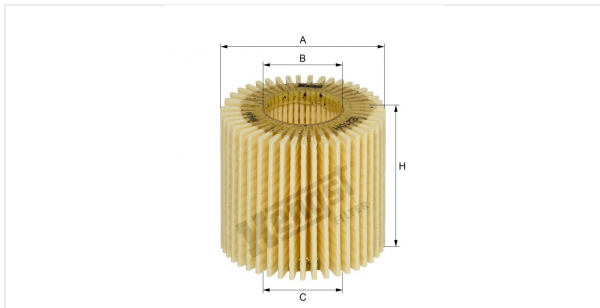

Вставка для масляного фильтра с комплектом прокладок
E210H D228

Технические спецификации

Номер ЭОД	2171130000
EAN	4030776025354
Статус	Доступен

Параметры в мм

A	61.00
B	29.00
C	29.00
D	
E	
F	
G	
H	56.00