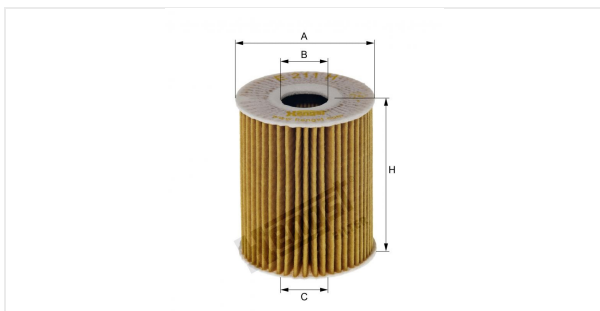

Вставка для масляного фильтра с комплектом прокладок
E211H D229

Технические спецификации

Номер ЭОД	2172130000
EAN	4030776025217
Статус	снят с производства (без замены)

Параметры в мм

A	65.00
B	25.00
C	21.00
D	
E	
F	
G	
H	76.00