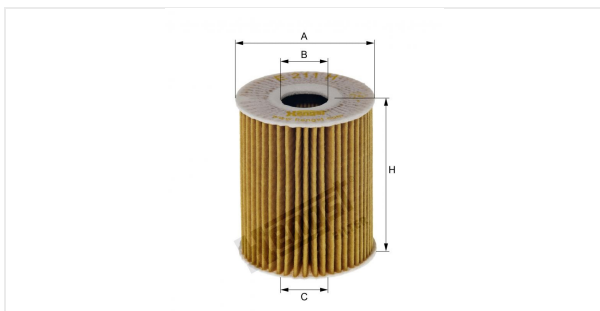

Вставка для масляного фильтра с комплектом прокладок  
E211H D229

**Технические спецификации**

Номер ЭОД	2172130000
EAN	4030776025217
Статус	снят с производства (без замены)

**Параметры в мм**

A	65.00
B	25.00
C	21.00
D	
E	
F	
G	
H	76.00