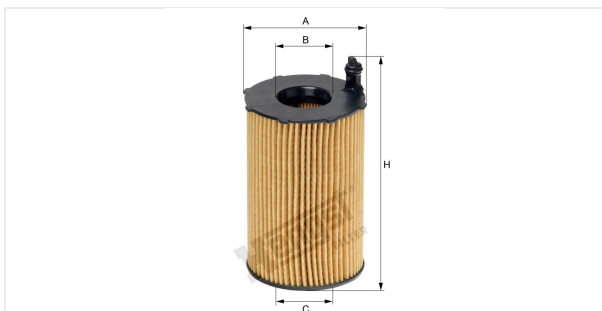

Вставка для масляного фильтра с комплектом прокладок  
E816H D236

**Технические спецификации**

Номер ЭОД	2219130000
EAN	4030776026122
Статус	Доступен

**Параметры в мм**

A	76.00
B	29.00
C	29.00
D	
E	
F	
G	
H	128.00