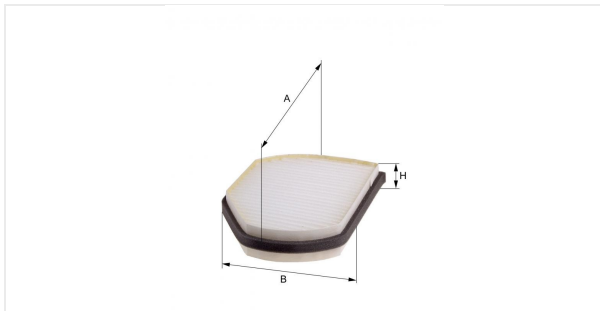

Пылевой фильтр салона  
E914LI01

**Технические спецификации**

Номер ЭОД	2374310000
EAN	4030776008401
Статус	снят с производства (без замены)

**Параметры в мм**

A	263.00
B	206.00
C	
D	
E	
F	
G	
H	54.00