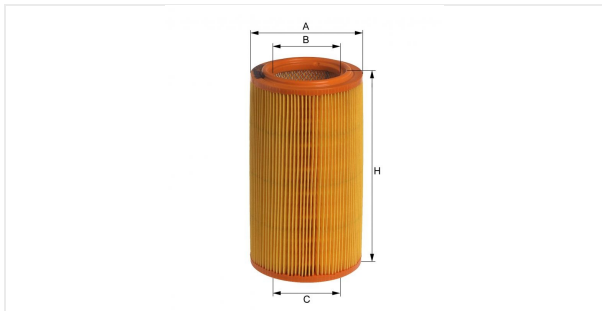

Патрон воздушного фильтра
E431L

Технические спецификации

Номер ЭОД	2767310000
EAN	4030776009309
Статус	Доступен

Параметры в мм

A	112.00
B	67.00
C	67.00
D	
E	
F	
G	
H	213.00