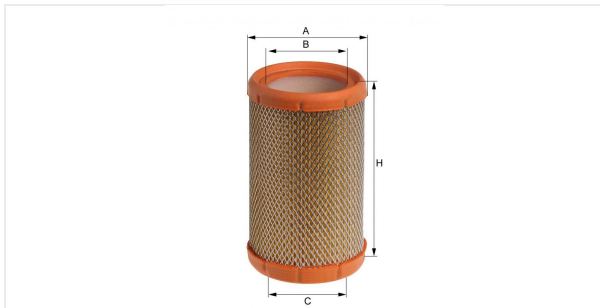

Патрон воздушного фильтра
E432L

Технические спецификации

Номер ЭОД	2768310000
EAN	4030776009316
Статус	Доступен

Параметры в мм

A	107.00
B	73.00
C	73.00
D	
E	
F	
G	
H	180.00