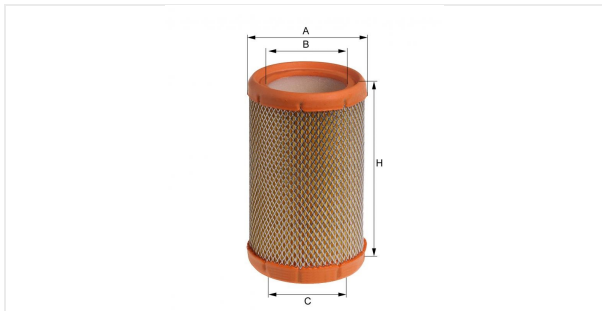

Патрон воздушного фильтра  
E432L

**Технические спецификации**

Номер ЭОД	2768310000
EAN	4030776009316
Статус	Доступен

**Параметры в мм**

A	107.00
B	73.00
C	73.00
D	
E	
F	
G	
H	180.00