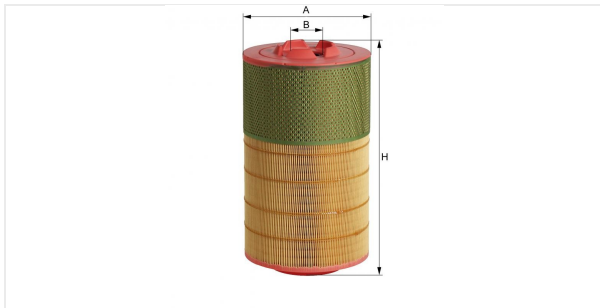

Патрон воздушного фильтра  
E483L

**Технические спецификации**

Номер ЭОД	2867310000
EAN	4030776009606
Статус	Доступен

**Параметры в мм**

A	246.00
B	125.00
C	
D	
E	
F	
G	
H	443.00