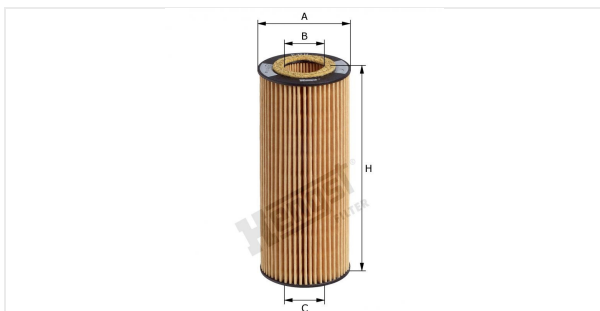

Вставка для масляного фильтра с комплектом прокладок
E32H D21

Технические спецификации

Номер ЭОД	3224130000
EAN	4030776037807
Статус	Доступен

Параметры в мм

A	65.00
B	29.00
C	29.00
D	
E	
F	
G	
H	158.00