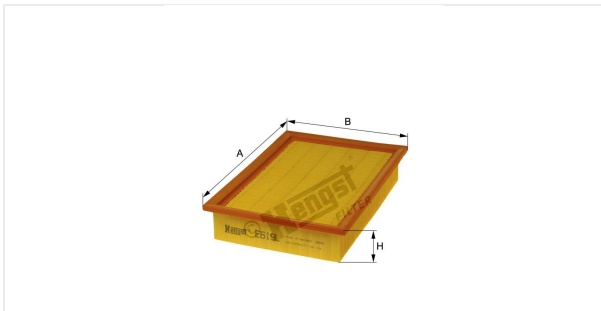

Пылевой фильтр салона
E619L

Технические спецификации

Номер ЭОД	3433310000
EAN	4030776012972
Статус	Доступен

Параметры в мм

A	295.00
B	212.00
C	
D	
E	
F	
G	
H	56.00