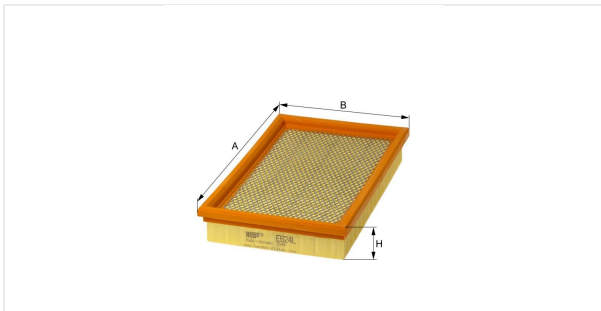

Патрон воздушного фильтра
E624L

Технические спецификации

Номер ЭОД	3461310000
EAN	4030776013290
Статус	Доступен

Параметры в мм

A	250.00
B	150.00
C	
D	
E	
F	
G	
H	38.00