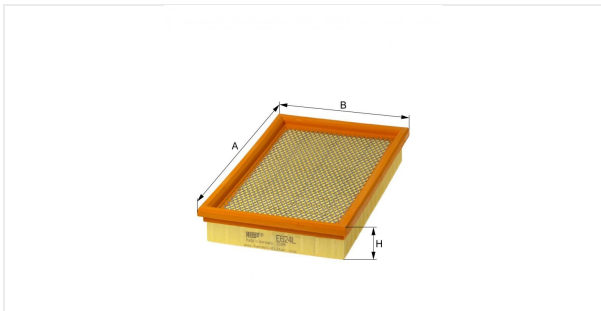

Патрон воздушного фильтра  
E624L

**Технические спецификации**

Номер ЭОД	3461310000
EAN	4030776013290
Статус	Доступен

**Параметры в мм**

A	250.00
B	150.00
C	
D	
E	
F	
G	
H	38.00