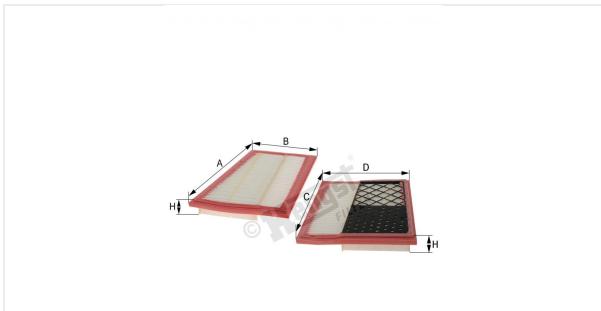

Патрон воздушного фильтра
E627L

Технические спецификации

Номер ЭОД	3492310000
EAN	4030776013283
Статус	снят с производства (без замены)

Параметры в мм

A	274.00
B	144.00
C	250.00
D	175.00
E	
F	
G	
H	36.00