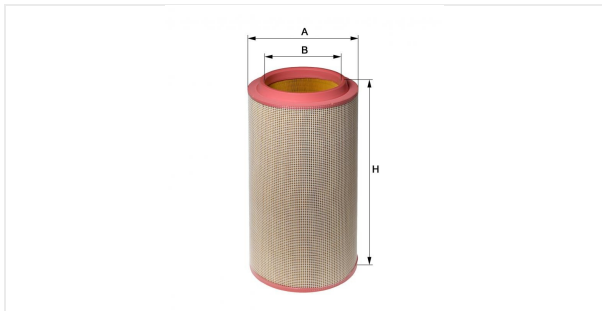

Патрон воздушного фильтра  
E631L

**Технические спецификации**

Номер ЭОД	3515310000
EAN	4030776013177
Статус	снят с производства (без замены)

**Параметры в мм**

A	298.00
B	205.00
C	
D	
E	
F	
G	
H	594.00