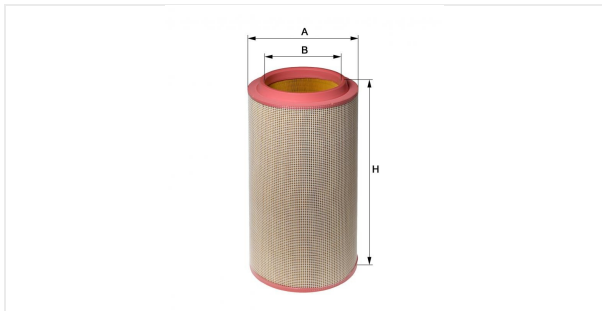

Патрон воздушного фильтра
E631L

Технические спецификации

Номер ЭОД	3515310000
EAN	4030776013177
Статус	снят с производства (без замены)

Параметры в мм

A	298.00
B	205.00
C	
D	
E	
F	
G	
H	594.00