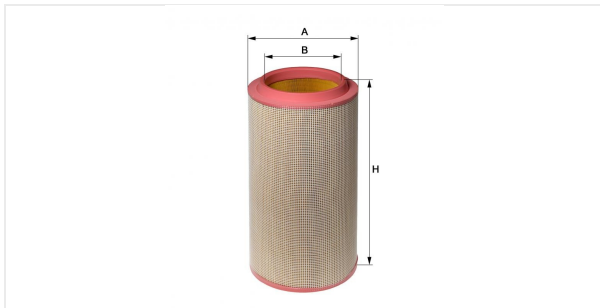

Патрон воздушного фильтра
E631L

Технические спецификации

Номер ЭОД	3515310000
EAN	4030776013177
Статус	снят с производства (без замены)

Параметры в мм

A	298.00
B	205.00
C	
D	
E	
F	
G	
H	594.00