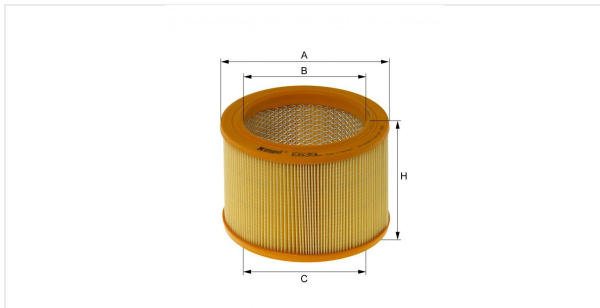

Патрон воздушного фильтра  
E635L

**Технические спецификации**

Номер ЭОД	3528310000
EAN	4030776014280
Статус	Доступен

**Параметры в мм**

A	168.00
B	120.00
C	120.00
D	
E	
F	
G	
H	124.00