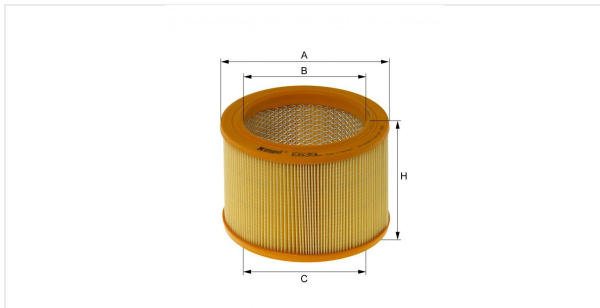

Патрон воздушного фильтра
E635L

Технические спецификации

Номер ЭОД	3528310000
EAN	4030776014280
Статус	Доступен

Параметры в мм

A	168.00
B	120.00
C	120.00
D	
E	
F	
G	
H	124.00