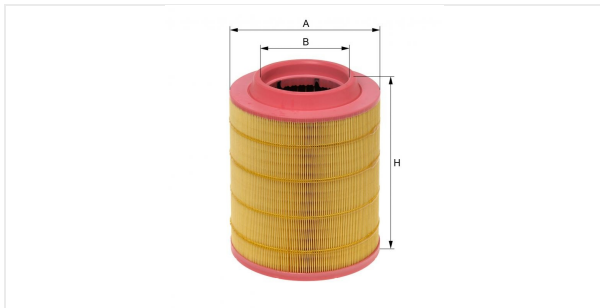

Патрон воздушного фильтра  
E661L

**Технические спецификации**

Номер ЭОД	3677310000
EAN	4030776014068
Статус	Доступен

**Параметры в мм**

A	227.00
B	130.00
C	
D	
E	
F	
G	
H	305.00