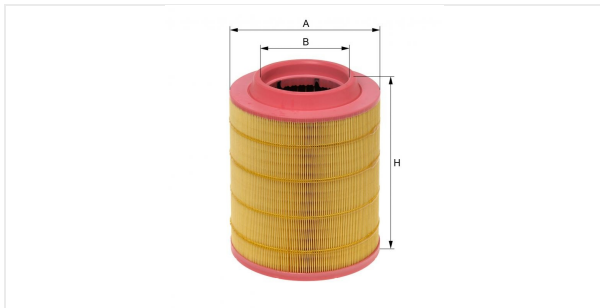

Патрон воздушного фильтра
E661L

Технические спецификации

Номер ЭОД	3677310000
EAN	4030776014068
Статус	Доступен

Параметры в мм

A	227.00
B	130.00
C	
D	
E	
F	
G	
H	305.00