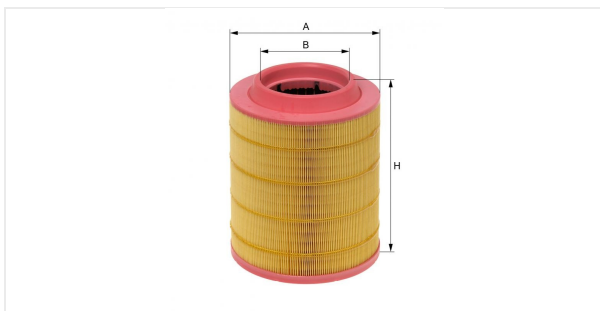

Патрон воздушного фильтра
E661L

Технические спецификации

Номер ЭОД	3677310000
EAN	4030776014068
Статус	Доступен

Параметры в мм

A	227.00
B	130.00
C	
D	
E	
F	
G	
H	305.00