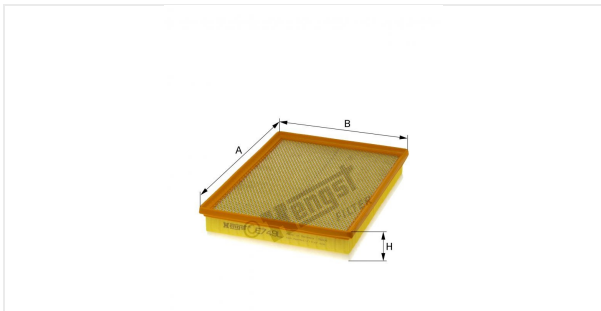

Патрон воздушного фильтра
E749L

Технические спецификации

Номер ЭОД	4224310000
EAN	4030776017526
Статус	Доступен

Параметры в мм

A	358.00
B	263.00
C	
D	
E	
F	
G	
H	58.00