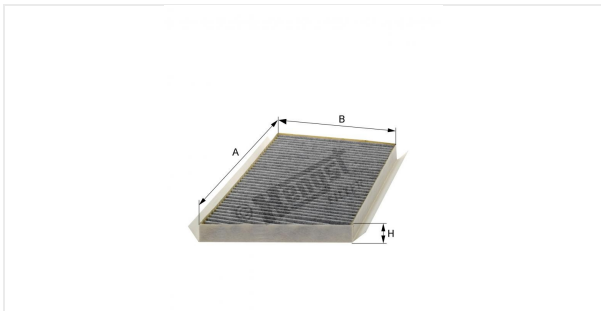

Угольный фильтр салона  
E970LC02

**Технические спецификации**

Номер ЭОД	4249310000
EAN	4030776017700
Статус	снят с производства (без замены)

**Параметры в мм**

A	332.00
B	185.00
C	
D	
E	
F	
G	
H	26.00