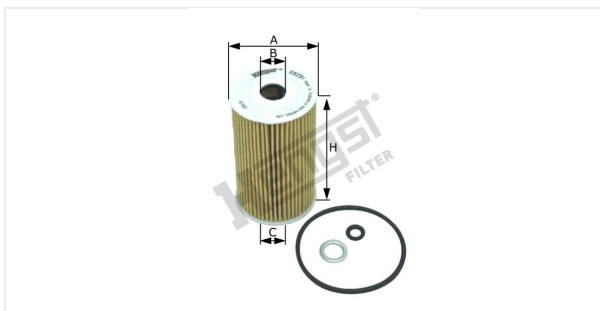

Вставка для масляного фильтра с комплектом прокладок
E825H D265

Технические спецификации

Номер ЭОД	4360130000
EAN	4030776076660
Статус	Доступен

Параметры в мм

A	65.00
B	20.00
C	20.00
D	
E	
F	
G	
H	104.00