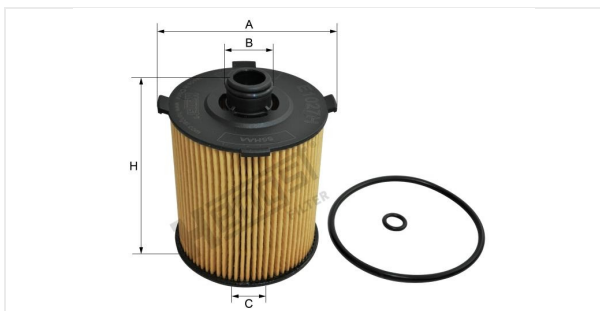

Вставка для масляного фильтра с комплектом прокладок
E1027H D726

Технические спецификации

Номер ЭОД	4381130000
EAN	6970574764872
Статус	Доступен

Параметры в мм

A	83.00
B	22.00
C	
D	
E	
F	
G	
H	105.00