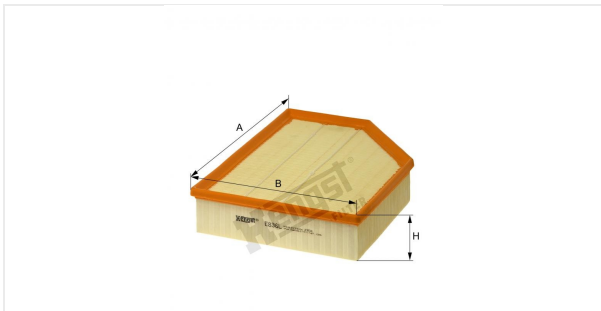

Патрон воздушного фильтра
E836L

Технические спецификации

Номер ЭОД	4582310000
EAN	4030776020168
Статус	Доступен

Параметры в мм

A	302.00
B	231.00
C	
D	
E	
F	
G	
H	61.00