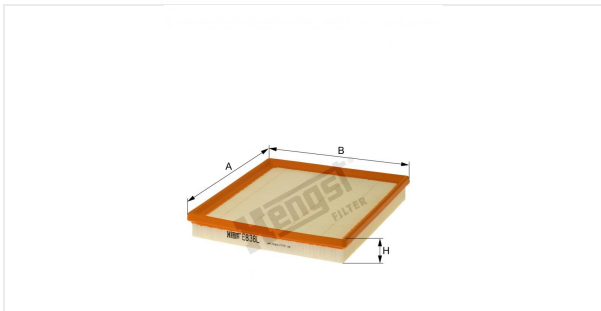

Патрон воздушного фильтра  
E838L

**Технические спецификации**

Номер ЭОД	4584310000
EAN	4030776020144
Статус	снят с производства (без замены)

**Параметры в мм**

A	262.00
B	234.00
C	
D	
E	
F	
G	
H	37.00