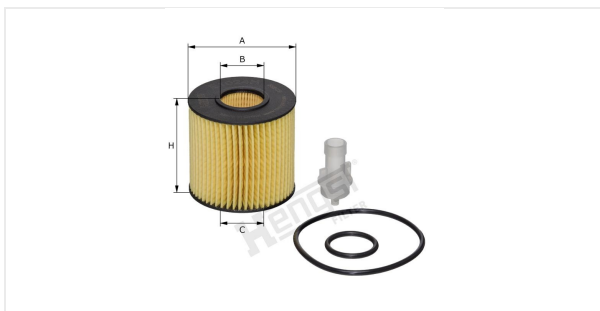

Вставка для масляного фильтра с комплектом прокладок
E1024H D234

Технические спецификации

Номер ЭОД	4606130000
EAN	4030776085150
Статус	Доступен

Параметры в мм

A	70.00
B	28.00
C	28.00
D	
E	
F	
G	
H	67.00