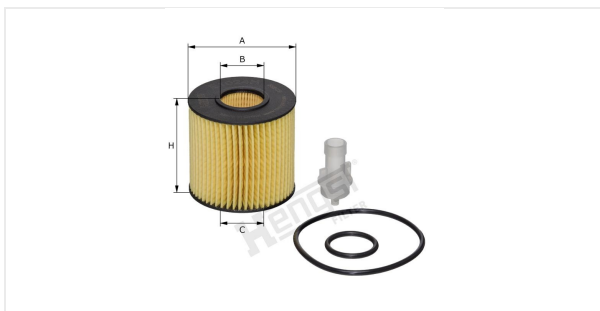

Вставка для масляного фильтра с комплектом прокладок  
E1024H D234