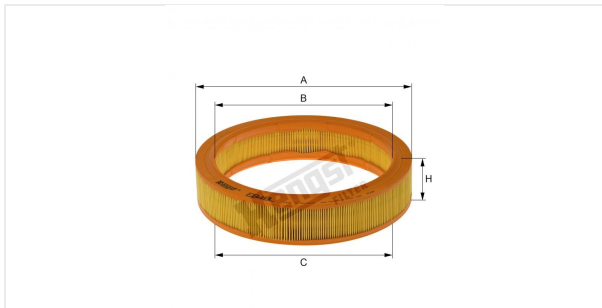

Патрон воздушного фильтра
E849L

Технические спецификации

Номер ЭОД	4610310000
EAN	4030776020670
Статус	снят с производства

Параметры в мм

A	293.00
B	238.00
C	238.00
D	
E	
F	
G	
H	58.00