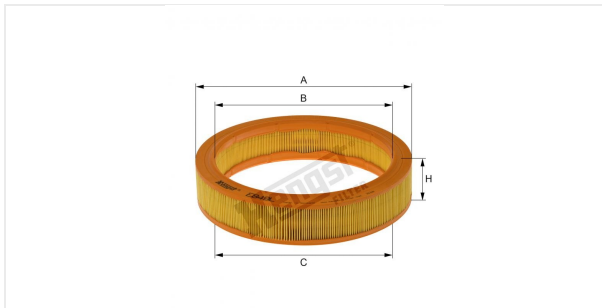

Патрон воздушного фильтра  
E849L

**Технические спецификации**

Номер ЭОД	4610310000
EAN	4030776020670
Статус	снят с производства

**Параметры в мм**

A	293.00
B	238.00
C	238.00
D	
E	
F	
G	
H	58.00