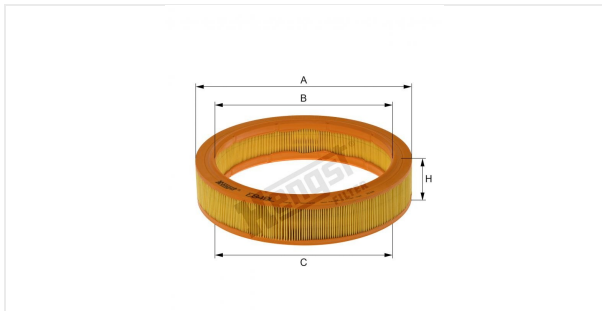

Патрон воздушного фильтра  
E849L

**Технические спецификации**

Номер ЭОД	4610310000
EAN	4030776020670
Статус	снят с производства

**Параметры в мм**

A	293.00
B	238.00
C	238.00
D	
E	
F	
G	
H	58.00