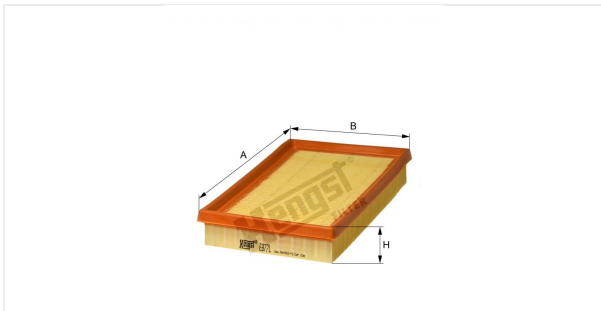

Патрон воздушного фильтра
E877L

Технические спецификации

Номер ЭОД	4681310000
EAN	4030776021080
Статус	Доступен

Параметры в мм

A	250.00
B	148.00
C	
D	
E	
F	
G	
H	38.00