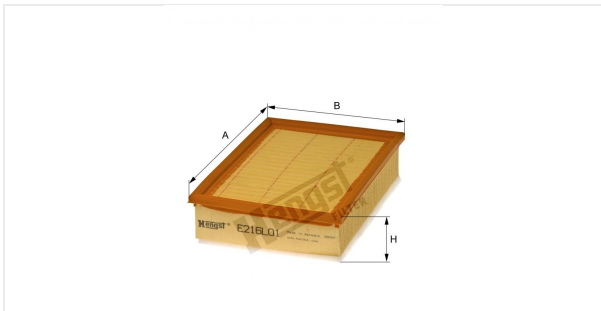

Патрон воздушного фильтра  
E216L01

**Технические спецификации**

Номер ЭОД	4796310000
EAN	4030776022216
Статус	Доступен

**Параметры в мм**

A	277.00
B	184.00
C	
D	
E	
F	
G	
H	68.00