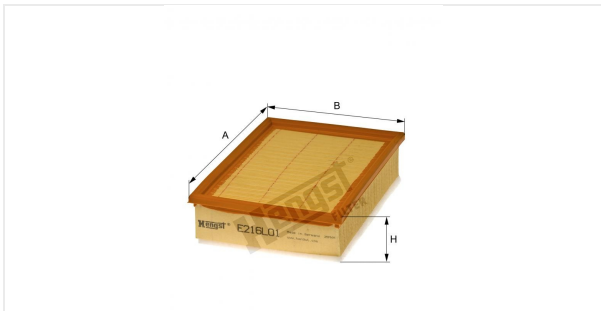

Патрон воздушного фильтра
E216L01

Технические спецификации

Номер ЭОД	4796310000
EAN	4030776022216
Статус	Доступен

Параметры в мм

A	277.00
B	184.00
C	
D	
E	
F	
G	
H	68.00