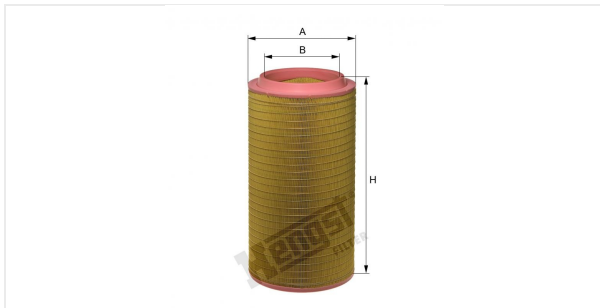

Патрон воздушного фильтра
E631L01

Технические спецификации

Номер ЭОД	4892310000
EAN	4030776022667
Статус	Доступен

Параметры в мм

A	298.00
B	205.00
C	
D	
E	
F	
G	
H	594.00