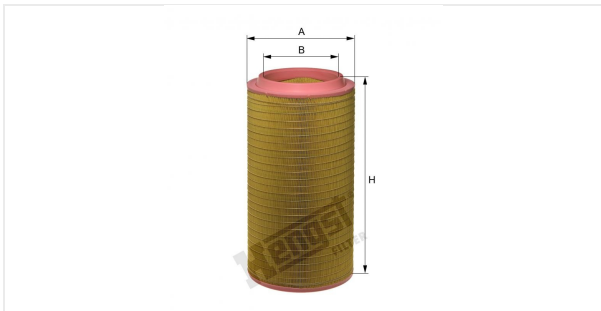

Патрон воздушного фильтра  
E631L01

**Технические спецификации**

Номер ЭОД	4892310000
EAN	4030776022667
Статус	Доступен

**Параметры в мм**

A	298.00
B	205.00
C	
D	
E	
F	
G	
H	594.00