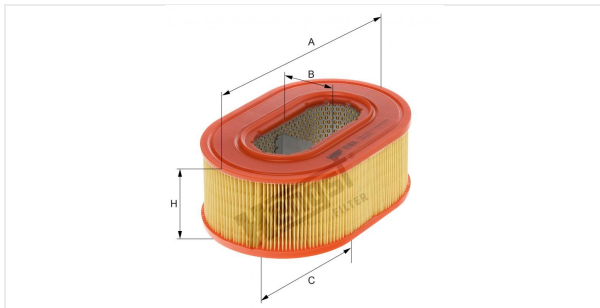

Патрон воздушного фильтра
E592L

Технические спецификации

Номер ЭОД	5093310000
EAN	4030776023497
Статус	Доступен

Параметры в мм

A	245.00
B	60.00
C	140.00
D	
E	
F	
G	
H	87.00