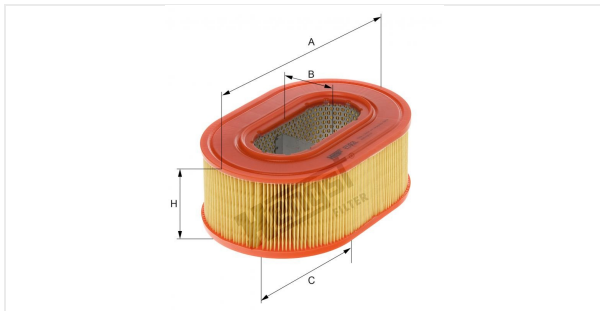

Патрон воздушного фильтра
E592L

Технические спецификации

Номер ЭОД	5093310000
EAN	4030776023497
Статус	Доступен

Параметры в мм

A	245.00
B	60.00
C	140.00
D	
E	
F	
G	
H	87.00