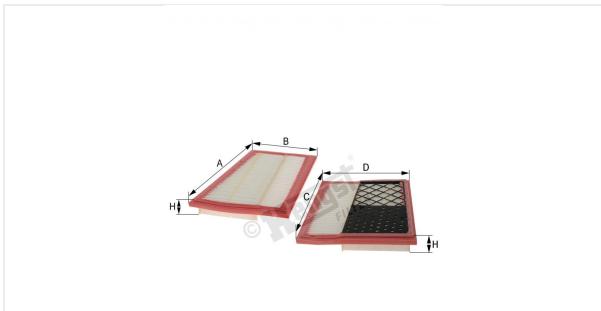

Патрон воздушного фильтра
E1031L-2

Технические спецификации

Номер ЭОД	5154310000
EAN	4030776024067
Статус	снят с производства (без замены)

Параметры в мм

A	274.00
B	144.00
C	250.00
D	175.00
E	
F	
G	
H	36.00