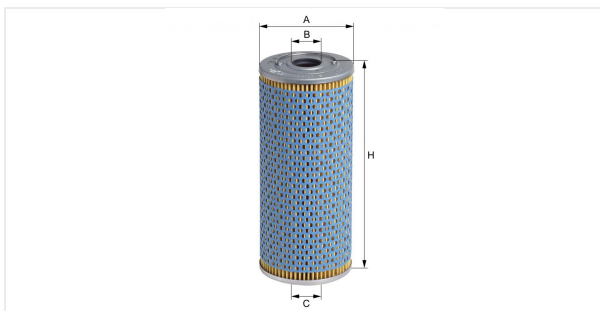

Вставка для масляного фильтра с комплектом прокладок
E197H D28

Технические спецификации

Номер ЭОД	516110000
EAN	4030776000832
Статус	снят с производства (без замены)

Параметры в мм

A	83.00
B	21.00
C	21.00
D	
E	
F	
G	
H	199.00