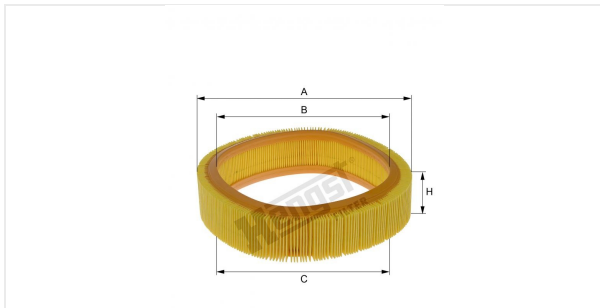

Патрон воздушного фильтра  
E345L

**Технические спецификации**

Номер ЭОД	5313310000
EAN	4030776024937
Статус	Доступен

**Параметры в мм**

A	265.00
B	208.00
C	208.00
D	
E	
F	
G	
H	64.00