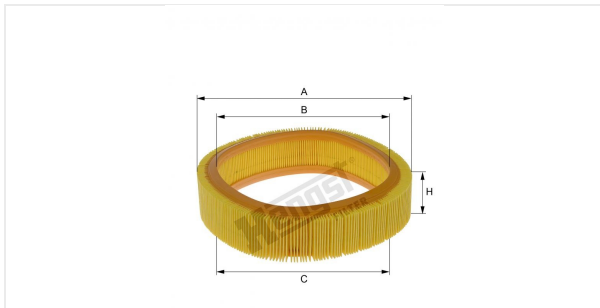

Патрон воздушного фильтра
E345L

Технические спецификации

Номер ЭОД	5313310000
EAN	4030776024937
Статус	Доступен

Параметры в мм

A	265.00
B	208.00
C	208.00
D	
E	
F	
G	
H	64.00